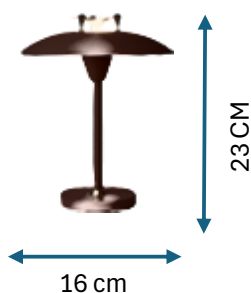

# PRODUCT DATASHEET

Mini Stepp 1-2-3 Table portable - 5705639746163

## DIMENTION & WEIGHT

Width (mm)	160
Height (mm)	230
Depth (mm)	160
Weight gram	430